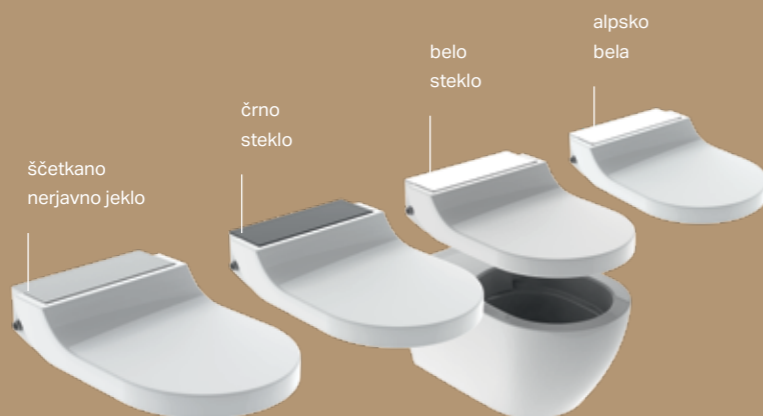

PRI AQUACLEAN TUMI LAHKO IZBIRATE MED ŠTIRIMI RAZLIČNIMI DIZAJNERSKIMI POKRIVNIMI PLOŠČAMI: