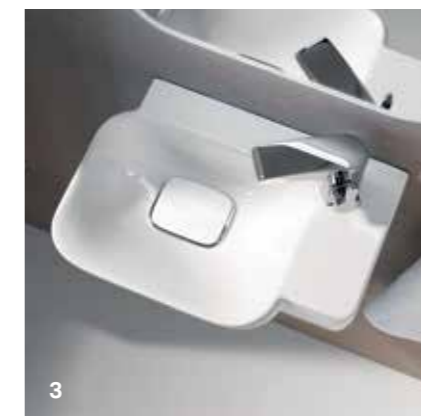

Keramični pokrov odtoka

Brez odprtine za preliv

2

1

3

- 1 Velik dvojni umivalnik ima dve odprtini za armaturo.
- 2 Umivalniki Geberit myDay prepričajo s svojo lahkotno, elegantno obliko.
- 3 Manjši umivalnik za stranišča Geberit myDay je na voljo tudi v praktični obliki za stranišče za goste.