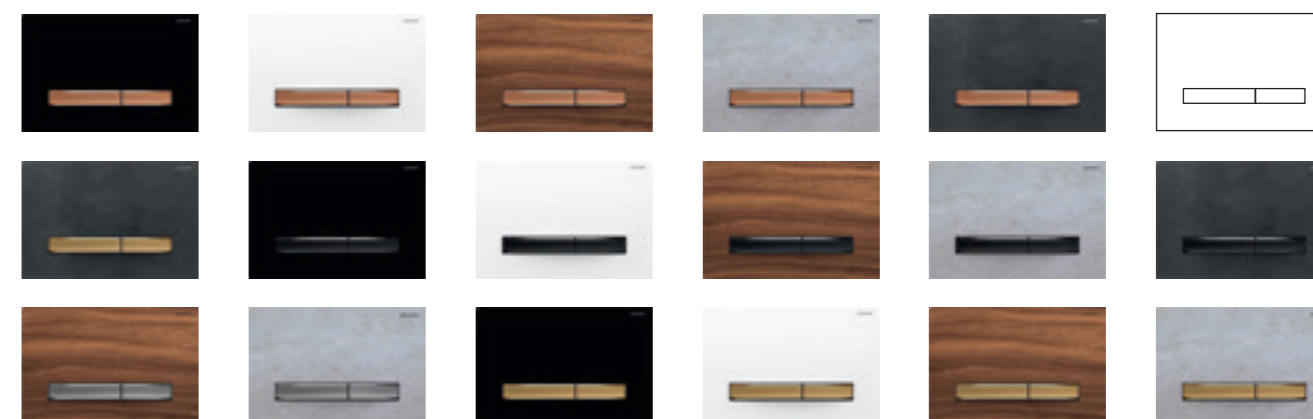

SIGMA21

Črna

Bela

Oreh ameriški

Videz betona

Skrilavec mustang

Po želji kupca

SIGMA50

Tone-in-tone kovinska barva, rdeče zlato

Tone-in-tone kovinska barva, medenina

Tone-in-tone kovinska barva, črni krom

Tone-in-tone kovinska barva, kromirana

Reža med tipkama za majhno in veliko splakovanje je skoraj neopazna in popolno oblikovana, zato se zdi, da je površina aktivirne tipke narejena iz enega kosa.