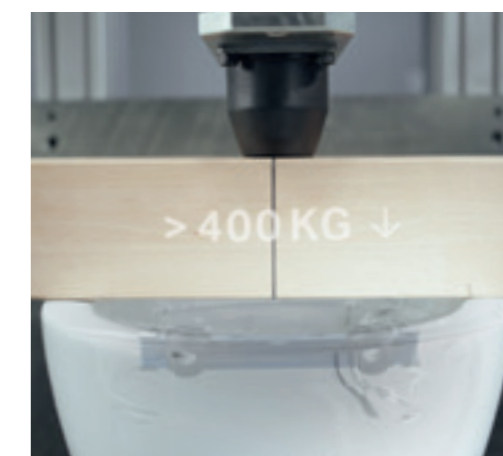

GEBERIT WC SISTEM KAKOVOST POVEZUJE

Pri podjetju Geberit svoje obsežno strokovno znanje usmerjamo v razvoj in testiranje naših izdelkov. Na vsakem koraku dajemo prednost odgovornim proizvodnim procesom, izdelke izdelujemo iz najkakovostnejših in najbolj trpežnih materialov ter jih dobavljamo šele po strogih pregledih kakovosti. Zato našim strankam ponujamo 50 let razpoložljivosti rezervnih delov za vsestransko brezskrbnost. Ker je Geberit ime, na katerega se lahko zanesete.

PREGLEDAN POD MIKROSKOPOM:
STROGO TESTIRANJE V LASTNIH LABORATORIJIH

PREDNOSTI SISTEMA GEBERIT

RAZPOLOŽLJIVOST REZERVNIH DELOV ŽE 50 LET

Geberit zagotavlja garancijo za svoje podometne splakovalnike že 50 let. Posebne funkcije elektronskih izdelkov (npr. enota za higiensko splakovanje ali DuoFresh) so izključene.