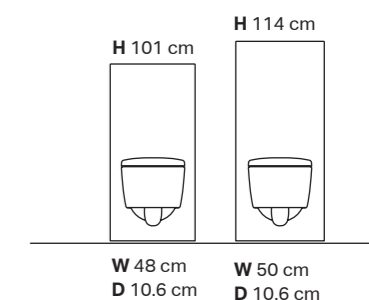

STRANSKA OBLOGA

SPREDNJA OBLOGA