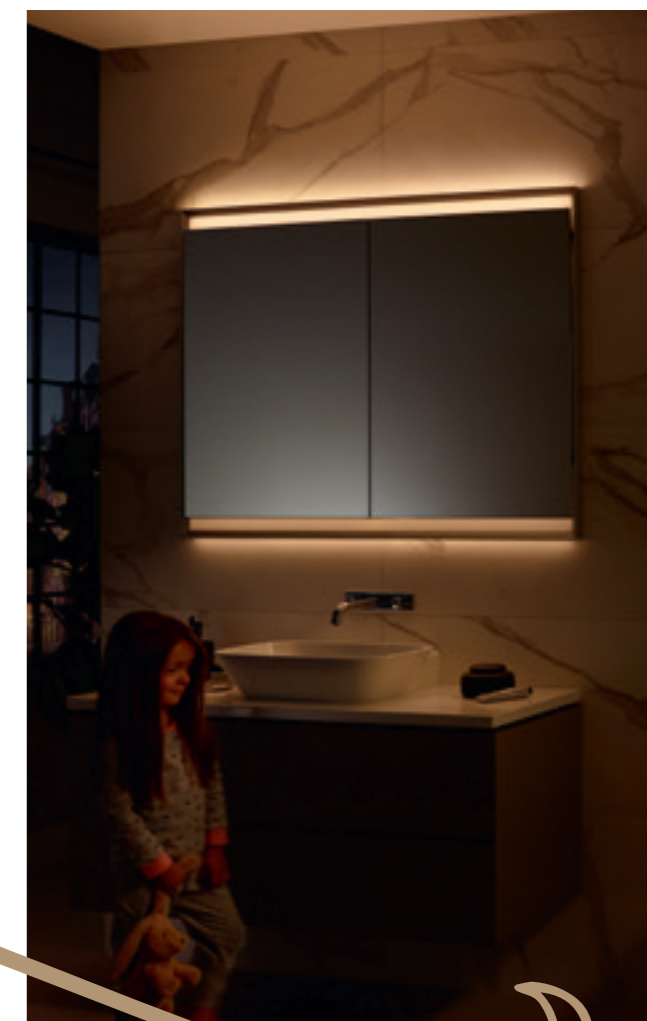

GEBERIT COMFORTLIGHT

POPOLNOMA USKLAJENO Z VAŠO DNEVNO RUTINO

↓
STANDARDNA OSVETLITEV

Nebleščeča svetloba za vsakodnevne aktivnosti za umivalnikom.

↑
DELOVNA SVETLOBA

Svetla, jasna svetloba za intenzivno lepотно nego.

OSVETLITEV OMARIC Z OGLEDALI GEBERIT ONE
SE LAHKO ZATEMNI SKUPAJ Z BARVO SVETLOBE.

Svetloba močno vpliva na naše dobro počutje. Bela in močna svetloba nas prebudi, ublažena in topla pa sprosti. Sanitarni izdelki in kopalniška oprema z Geberit Comfort-Light navdušijo z usklajevanjem barvne temperature in svetlosti: pri neprekinjeni zatemnitvi postane močna svetloba samodejno hladnejša, temnejša svetloba pa postane toplejša. Pogoji osvetlitve so usklajeni z naravno dnevno svetlobo, da se ustvari prijetno vzdušje. Štirje različni viri svetlobe so popolnoma usklajeni za optimalno osvetlitev umivalnika in kopalnice. Skupaj ustvarijo pristno zrcalno podobo brez ustvarjanja sence.

- Orientacijska osvetlitev za nočne obiske kopalnice
- Svetloba z možnostjo dodatne zatemnitve
- Nebleščeča svetloba
- Police, nastavljive po višini

↓
ORIENTACIJSKA OSVETLITEV

Mehka svetloba za lažjo pot do umivalnika ter vrnitev v posteljo ponoči.

↑
POSREDNA OSVETLITEV

Diskretna, topla svetloba za sproščene trenutke v kopalnici.