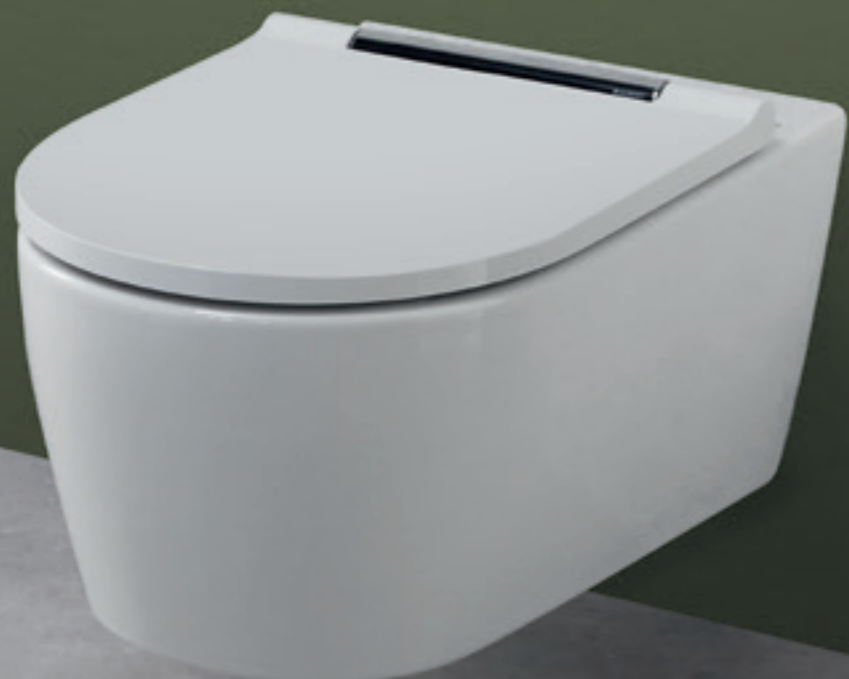

Asimetrična oblika v vrtečem se gibanju določa močan pretok iz splakovalnika Geberit. To zagotavlja, da se celotna površina WC školjke temeljito in tiho izpere.

↑
Notranja zasnova keramične WC školjke brez robov nima skritih območij, kjer bi se lahko nabirala umazanija. Zaradi tega je še posebej higienska in enostavna za čiščenje.

Pod elegantno zunanostjo WC školjke se nahaja bogastvo inovacij, zasnovanih za večje udobje. Asimetrična notranja geometrija tehnologije TurboFlush brez robov zagotavlja izjemno, a tiho delovanje splakovanja, medtem ko integrirana funkcija nastavitve višine omogoča spreminjanje višine WC školjke po meri in po namestitvi.

TurboFlush

KeraTect®

GEBERIT ONE WC ŠKOJKA S TEHNOLOGIJO TURBOFLUSH

Geberit ONE stenska WC školjka z WC sedežem in pokrovom
W 37 cm D 54 cm

Inovativna tehnologija TurboFlush spiralno premika vodo skozi bočno odprtino in asimetrično zasnovano WC školjke.
↓