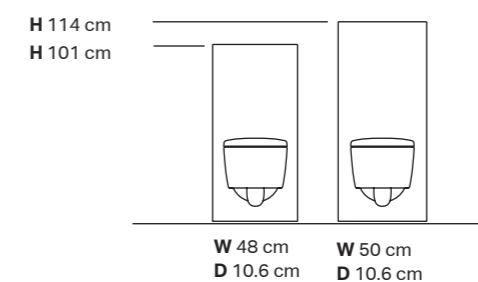

← Sanitarni modul Geberit Monolith je na voljo v dveh višinah.

VARČEVANJE Z VODO

Dvojno splakovanje za majhne in velike količine splakovanja.

← **ELEGANTEN ZAKLJUČEK**
Površine iz stekla ali keramika. Na sliki: Lava steklo in črni kromirani aluminij.