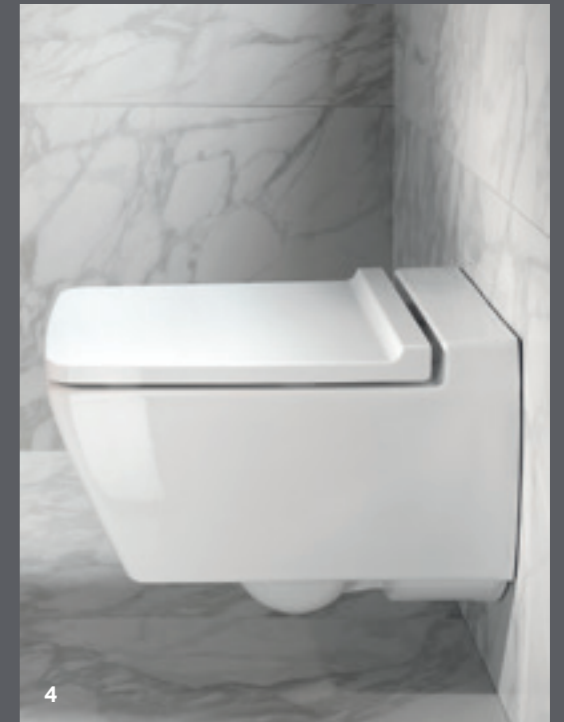

NASPROTUJOČA SI OBLIKA, HARMONIČNA POVEZAVA

1

Oblikovalska serija Geberit Xeno² predstavlja arhitekturni oblikovalski minimalizem. Jasne geometrijske linije zunaj in mehka naravna oblika znotraj. Ta kombinacija daje presenetljive rezultate, ki jih z veseljem gledamo in uporabljamo. Geberit Xeno² nudi popolnoma usklajen nabor preišljenih elementov z istim oblikovalskim jezikom.

2

1 S serijo Geberit Xeno lahko naredite izredne kopalnice. 2 Push-to-open mehanizem za preprosto odpiranje. 3 Nenavadni asimetrični umivalniki s stranskim in zadnjim odložiščem. 4 Geberitova školjka brez roba Rimfree® je opremljena z izrazito ploskim sediščem z mehkim zapiranjem. 5 Ekskluzivne koncepte opremljanja je mogoče uresničiti tudi v manjšem prostoru. 6 Osvetljena ogledala Geberit Xeno² nudijo posredno ali neposredno osvetlitev za ličenje ali britje.

3

4

5

6