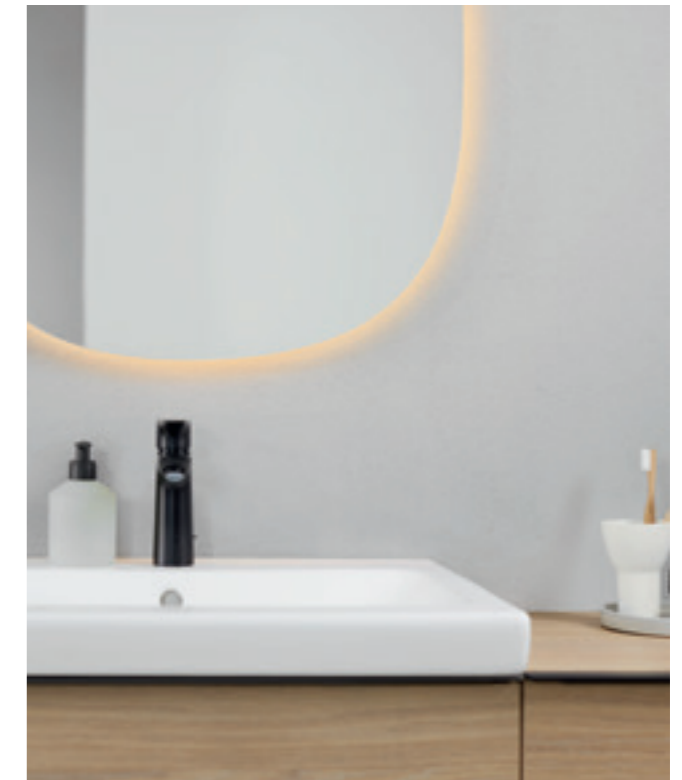

AKTIVIRNE TIPKE GEBERIT

Aktivirne tipke Geberit podajo kopalnici edinstven poudarek. Lahko so okroglih ali geometrijskih oblik, vrhunska kakovost materialov in trendovske površine izboljšajo prav vsako kopalnico.

SIGMA21

SIGMA50

GEBERIT OPTION

Okrogla, ovalna ali kvadratna družina ogledal Geberit Option ponuja široko paleto možnosti oblikovanja. Modeli ogledal Option Plus so na voljo s črnim mat okvirjem.

↑ GEBERIT OPTION OVAL
Več oblikovalske svobode s
subtilno, posredno osvetlitvijo.