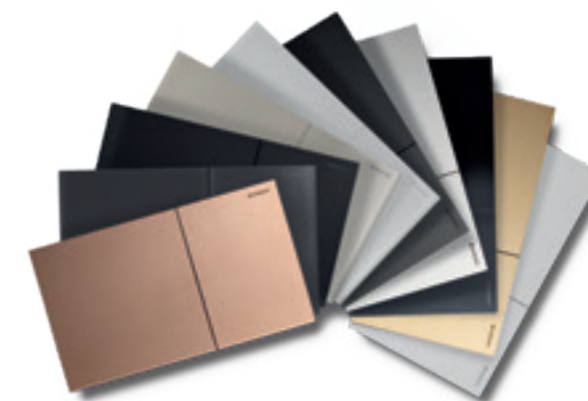

←
Keramične Geberit WC školjke brez roba z učinkovitim splakovanjem dokazano brez pršenja, imajo enostavno odstranljivo WC desko, kar omogoča kar najbolj enostavno čiščenje.

→
Izbirate lahko med različnimi oblikami, materiali in barvami, da bi našli popolno aktivirni tipko za svojo kopalnico in slog. Aktivirna tipka Sigma70 v ponudbo izdelkov prinaša minimalističen videz in še večjo raznolikost barv in materialov.