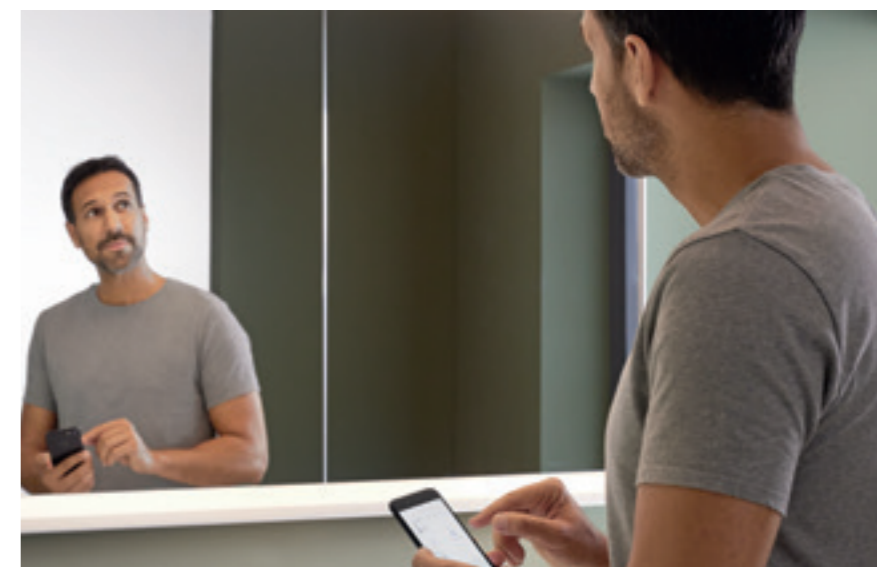

Lepo pospravljeno: škarje za nohte in pinceto lahko enostavno pritrpite na magnetni trak*.

*Dodatki (ni vključeno v obseg dostave).

BARVE

Bela

Aluminij, eloksiran

Črna mat
(samo za podometno
montažo)

Svetlost in barvo svetlobe omarice z ogledalom upravljate z mehkim gumbom na dnu omare ali prek Bluetootha z aplikacijo Geberit Home na pametnem telefonu ali tabličnem računalniku. Aplikacija Geberit Home ponuja tudi časovne prednastavitve.