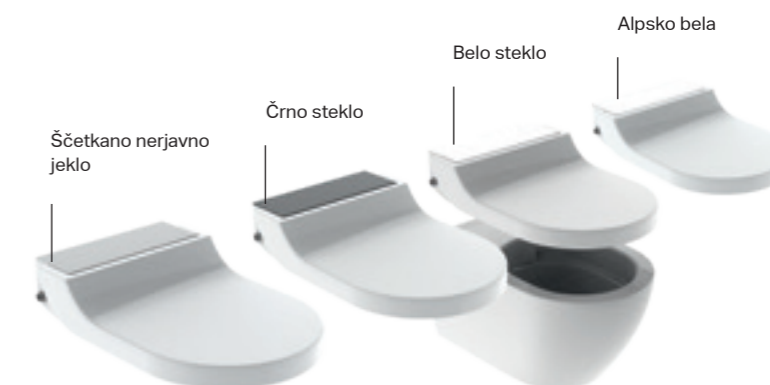

↑ Tuš WC lahko upravljate z gumbi neposredno na sedežu, z daljinskim upravljalnikom ali prek aplikacije za pametni telefon. Dodatne nastavitve lahko nastavite v aplikaciji Geberit Home.

→ Model Geberit Tuma Comfort je na voljo z različnimi oblikovnimi prevlekami; klasična rešitev za izboljšanje WC je na voljo v beli barvi.