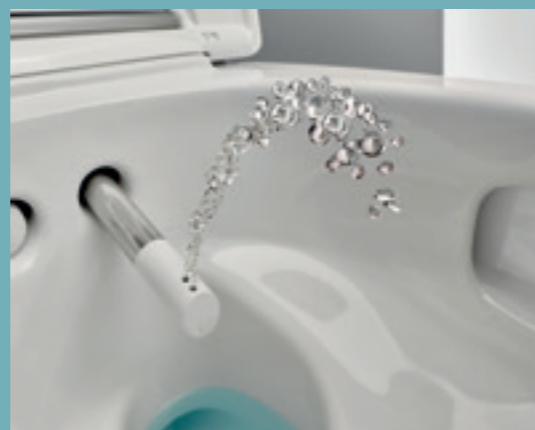

Geberit DuoFresh se lahko idealno kombinira s tuš WC-jem Geberit AquaClean Sela ali Alba. Prijubljeni dizajnerski tuš WC AquaClean Sela je zdaj na voljo tudi kot all-inclusive paket z modulom DuoFresh.

RAZNOLIK DIZAJN DUOFRESH

Odvajanje neprijetnih vonjav Geberit DuoFresh se lahko kombinira z vsemi mehanskimi aktivirnimi tipkami iz družin Geberit Sigma01 pa do Sigma50.

Pogosto že majhne spremembe spremenijo standard in dodajo pridih svežine in boljšega počutja. Geberit vnaša v kopalnico več udobja - z wellness funkcijami, brez katerih si kmalu več ne boste predstavljali vsakdana.

TEHNOLOGIJA PRHANJA WHIRLSPRAY

PATENT ZA TEMELJITO ČIŠČENJE*

Patentirana tehnologija prhanja WhirlSpray temeljito čiščenje obogati z dinamično primesjo zraka. Zagotavlja ciljno in temeljito ter hkrati še posebej nežno čiščenje z malo porabe vode. Razvajajte se z občutkom svežine skozi celoten dan.